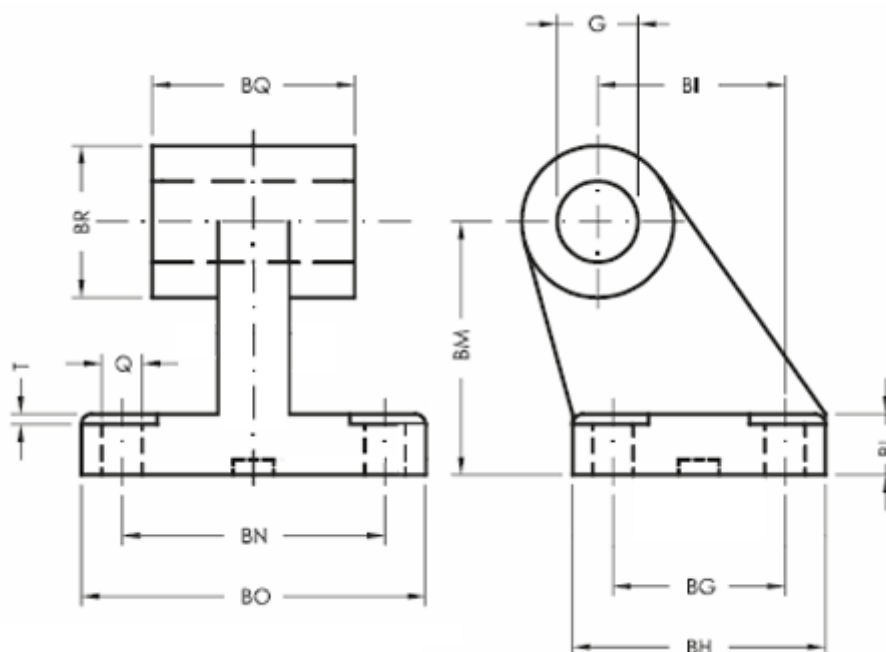

Varenummer: 587005740  
Beskrivelse: Vinklet drejebeslag, type RP107-0057/40  
for 40 mm cylinder

## Mål

|         |                   |       |
|---------|-------------------|-------|
| BG = 22 | BR                | = 22  |
| BH = 35 | Cylinderstørrelse | = 40  |
| BI = 24 | G                 | = 12  |
| BL = 10 | M                 | = 11  |
| BM = 36 | Q                 | = 6.6 |
| BN = 41 |                   |       |
| BO = 54 |                   |       |
| BQ = 28 |                   |       |